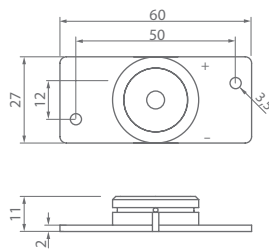

Neu im Sortiment!

New in our assortment!

SLM-3C

working current <i>Betriebsstrom</i>	350 mA
LED power <i>LED Leistung</i>	1 W
beam angle horizontal <i>Abstrahlwinkel horizontal</i>	60°
beam angle vertical <i>Abstrahlwinkel vertikal</i>	6°
available colors <i>Lichtfarbe</i>	cool white white warm white red amber blue green
IP Code <i>Schutzart</i>	IP 55
safety class <i>Schutzklasse</i>	III

SLM-110C-P

working current <i>Betriebsstrom</i>	350 mA
LED power <i>LED Leistung</i>	1 W
beam angle <i>Abstrahlwinkel</i>	110°
available colors <i>Lichtfarbe</i>	cool white white warm white red amber blue green
IP Code <i>Schutzart</i>	IP 44 IP 65
safety class <i>Schutzklasse</i>	III

Neu im Sortiment!

New in our assortment!

SLM-110A-P-1W-160

working current <i>Betriebsstrom</i>	350 mA
LED power <i>LED Leistung</i>	1 W
beam angle <i>Abstrahlwinkel</i>	160°
available colors <i>Lichtfarbe</i>	cool white white warm white red amber blue green
IP Code <i>Schutzart</i>	IP 44 IP 65
safety class <i>Schutzklasse</i>	III

SLM-110A-P-1W-110

working current <i>Betriebsstrom</i>	350 mA
LED power <i>LED Leistung</i>	1 W
beam angle <i>Abstrahlwinkel</i>	110°
available colors <i>Lichtfarbe</i>	cool white white warm white red amber blue green
IP Code <i>Schutzart</i>	IP 44 IP 65
safety class <i>Schutzklasse</i>	III