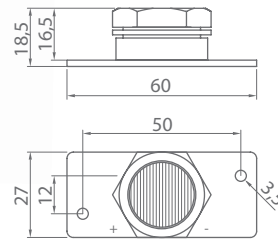

Neu im Sortiment!

New in our assortment!

SLM-3C

working current <i>Betriebsstrom</i>	350 mA
LED power <i>LED Leistung</i>	1 W
beam angle horizontal <i>Abstrahlwinkel horizontal</i>	60°
beam angle vertical <i>Abstrahlwinkel vertikal</i>	6°
available colors <i>Lichtfarbe</i>	cool white white warm white red amber blue green
IP Code <i>Schutzart</i>	IP 55
safety class <i>Schutzklasse</i>	III

SLM-110C-P

working current <i>Betriebsstrom</i>	350 mA
LED power <i>LED Leistung</i>	1 W
beam angle <i>Abstrahlwinkel</i>	110°
available colors <i>Lichtfarbe</i>	cool white white warm white red amber blue green
IP Code <i>Schutzart</i>	IP 44 IP 65
safety class <i>Schutzklasse</i>	III

Neu im Sortiment!

New in our assortment!

SLM-110A-P-1W-160

working current <i>Betriebsstrom</i>	350 mA
LED power <i>LED Leistung</i>	1 W
beam angle <i>Abstrahlwinkel</i>	160°
available colors <i>Lichtfarbe</i>	cool white white warm white red amber blue green
IP Code <i>Schutzart</i>	IP 44 IP 65
safety class <i>Schutzklasse</i>	III

SLM-110A-P-1W-110

working current <i>Betriebsstrom</i>	350 mA
LED power <i>LED Leistung</i>	1 W
beam angle <i>Abstrahlwinkel</i>	110°
available colors <i>Lichtfarbe</i>	cool white white warm white red amber blue green
IP Code <i>Schutzart</i>	IP 44 IP 65
safety class <i>Schutzklasse</i>	III