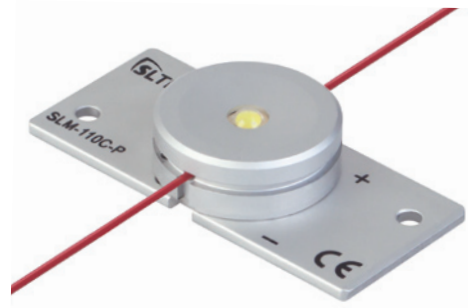

Neu im Sortiment!

New in our assortment!

SLM-3C

working current <i>Betriebsstrom</i>	350 mA
LED power <i>LED Leistung</i>	1 W
beam angle horizontal <i>Abstrahlwinkel horizontal</i>	60°
beam angle vertical <i>Abstrahlwinkel vertikal</i>	6°
available colors <i>Lichtfarbe</i>	cool white white warm white red amber blue green
IP Code <i>Schutzart</i>	IP 55
safety class <i>Schutzklasse</i>	III

SLM-110C-P

working current <i>Betriebsstrom</i>	350 mA
LED power <i>LED Leistung</i>	1 W
beam angle <i>Abstrahlwinkel</i>	110°
available colors <i>Lichtfarbe</i>	cool white white warm white red amber blue green
IP Code <i>Schutzart</i>	IP 44 IP 65
safety class <i>Schutzklasse</i>	III

Neu im Sortiment!

New in our assortment!

SLM-110A-P-1W-160

working current <i>Betriebsstrom</i>	350 mA
LED power <i>LED Leistung</i>	1 W
beam angle <i>Abstrahlwinkel</i>	160°
available colors <i>Lichtfarbe</i>	cool white white warm white red amber blue green
IP Code <i>Schutzart</i>	IP 44 IP 65
safety class <i>Schutzklasse</i>	III

SLM-110A-P-1W-110

working current <i>Betriebsstrom</i>	350 mA
LED power <i>LED Leistung</i>	1 W
beam angle <i>Abstrahlwinkel</i>	110°
available colors <i>Lichtfarbe</i>	cool white white warm white red amber blue green
IP Code <i>Schutzart</i>	IP 44 IP 65
safety class <i>Schutzklasse</i>	III