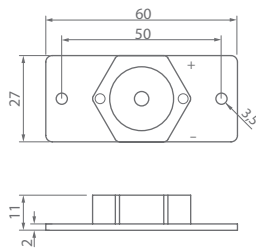

SLM-110C-P

working current <i>Betriebsstrom</i>	350 mA
LED power <i>LED Leistung</i>	1 W
beam angle <i>Abstrahlwinkel</i>	110°
available colors <i>Lichtfarbe</i>	cool white white warm white red amber blue green
IP Code <i>Schutzart</i>	IP 44 IP 65
safety class <i>Schutzklasse</i>	III

Neu im Sortiment!

New in our assortment!

SLM-110A-P-1W-160

working current <i>Betriebsstrom</i>	350 mA
LED power <i>LED Leistung</i>	1 W
beam angle <i>Abstrahlwinkel</i>	160°
available colors <i>Lichtfarbe</i>	cool white white warm white red amber blue green
IP Code <i>Schutzart</i>	IP 44 IP 65
safety class <i>Schutzklasse</i>	III

SLM-110A-P-1W-110

working current <i>Betriebsstrom</i>	350 mA
LED power <i>LED Leistung</i>	1 W
beam angle <i>Abstrahlwinkel</i>	110°
available colors <i>Lichtfarbe</i>	cool white white warm white red amber blue green
IP Code <i>Schutzart</i>	IP 44 IP 65
safety class <i>Schutzklasse</i>	III