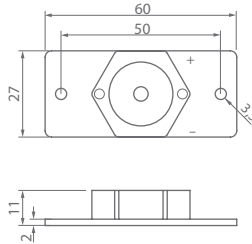

Neu im Sortiment!

New in our assortment!

SLM-3C

working current <i>Betriebsstrom</i>	350 mA
LED power <i>LED Leistung</i>	1 W
beam angle horizontal <i>Abstrahlwinkel horizontal</i>	60°
beam angle vertical <i>Abstrahlwinkel vertikal</i>	6°
available colors <i>Lichtfarbe</i>	cool white white warm white red amber blue green
IP Code <i>Schutzart</i>	IP 55
safety class <i>Schutzklasse</i>	III

SLM-110C-P

working current <i>Betriebsstrom</i>	350 mA
LED power <i>LED Leistung</i>	1 W
beam angle <i>Abstrahlwinkel</i>	110°
available colors <i>Lichtfarbe</i>	cool white white warm white red amber blue green
IP Code <i>Schutzart</i>	IP 44 IP 65
safety class <i>Schutzklasse</i>	III

Neu im Sortiment!

New in our assortment!

SLM-110A-P-1W-160

working current <i>Betriebsstrom</i>	350 mA
LED power <i>LED Leistung</i>	1 W
beam angle <i>Abstrahlwinkel</i>	160°
available colors <i>Lichtfarbe</i>	cool white white warm white red amber blue green
IP Code <i>Schutzart</i>	IP 44 IP 65
safety class <i>Schutzklasse</i>	III

SLM-110A-P-1W-110

working current <i>Betriebsstrom</i>	350 mA
LED power <i>LED Leistung</i>	1 W
beam angle <i>Abstrahlwinkel</i>	110°
available colors <i>Lichtfarbe</i>	cool white white warm white red amber blue green
IP Code <i>Schutzart</i>	IP 44 IP 65
safety class <i>Schutzklasse</i>	III