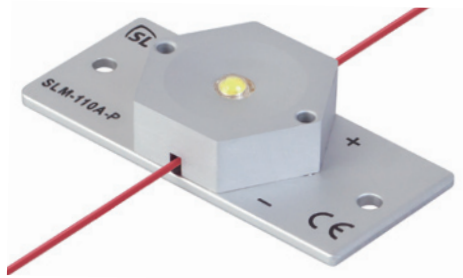

Neu im Sortiment!

New in our assortment!

SLM-3C

working current <i>Betriebsstrom</i>	350 mA
LED power <i>LED Leistung</i>	1 W
beam angle horizontal <i>Abstrahlwinkel horizontal</i>	60°
beam angle vertical <i>Abstrahlwinkel vertikal</i>	6°
available colors <i>Lichtfarbe</i>	cool white white warm white red amber blue green
IP Code <i>Schutzart</i>	IP 55
safety class <i>Schutzklasse</i>	III

SLM-110C-P

working current <i>Betriebsstrom</i>	350 mA
LED power <i>LED Leistung</i>	1 W
beam angle <i>Abstrahlwinkel</i>	110°
available colors <i>Lichtfarbe</i>	cool white white warm white red amber blue green
IP Code <i>Schutzart</i>	IP 44 IP 65
safety class <i>Schutzklasse</i>	III

Neu im Sortiment!

New in our assortment!

SLM-110A-P-1W-160

working current <i>Betriebsstrom</i>	350 mA
LED power <i>LED Leistung</i>	1 W
beam angle <i>Abstrahlwinkel</i>	160°
available colors <i>Lichtfarbe</i>	cool white white warm white red amber blue green
IP Code <i>Schutzart</i>	IP 44 IP 65
safety class <i>Schutzklasse</i>	III

SLM-110A-P-1W-110

working current <i>Betriebsstrom</i>	350 mA
LED power <i>LED Leistung</i>	1 W
beam angle <i>Abstrahlwinkel</i>	110°
available colors <i>Lichtfarbe</i>	cool white white warm white red amber blue green
IP Code <i>Schutzart</i>	IP 44 IP 65
safety class <i>Schutzklasse</i>	III