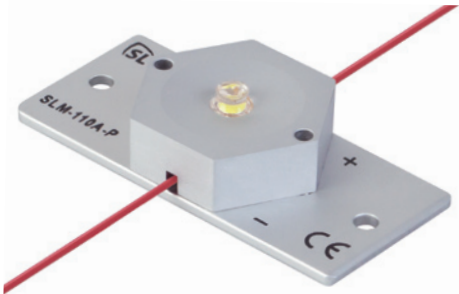

Neu im Sortiment!

New in our assortment!

SLM-3C

working current <i>Betriebsstrom</i>	350 mA
LED power <i>LED Leistung</i>	1 W
beam angle horizontal <i>Abstrahlwinkel horizontal</i>	60°
beam angle vertical <i>Abstrahlwinkel vertikal</i>	6°
available colors <i>Lichtfarbe</i>	cool white white warm white red amber blue green
IP Code <i>Schutzart</i>	IP 55
safety class <i>Schutzklasse</i>	III

SLM-110C-P

working current <i>Betriebsstrom</i>	350 mA
LED power <i>LED Leistung</i>	1 W
beam angle <i>Abstrahlwinkel</i>	110°
available colors <i>Lichtfarbe</i>	cool white white warm white red amber blue green
IP Code <i>Schutzart</i>	IP 44 IP 65
safety class <i>Schutzklasse</i>	III

Neu im Sortiment!

New in our assortment!

SLM-110A-P-1W-160

working current <i>Betriebsstrom</i>	350 mA
LED power <i>LED Leistung</i>	1 W
beam angle <i>Abstrahlwinkel</i>	160°
available colors <i>Lichtfarbe</i>	cool white white warm white red amber blue green
IP Code <i>Schutzart</i>	IP 44 IP 65
safety class <i>Schutzklasse</i>	III

SLM-110A-P-1W-110

working current <i>Betriebsstrom</i>	350 mA
LED power <i>LED Leistung</i>	1 W
beam angle <i>Abstrahlwinkel</i>	110°
available colors <i>Lichtfarbe</i>	cool white white warm white red amber blue green
IP Code <i>Schutzart</i>	IP 44 IP 65
safety class <i>Schutzklasse</i>	III