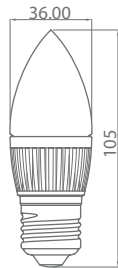

SLJ-3W-A1

working voltage <i>Betriebsspannung</i>	100 ~ 250V AC
LED power <i>LED Leistung</i>	3 x 1W
luminous flux <i>Lichtstrom</i>	300 lm | 6000K 240 lm | 4000K 240 lm | 2800K
beam angle <i>Abstrahlwinkel</i>	120°
available colors <i>Lichtfarbe</i>	cool white | white | warm white red | amber | blue | green
lamp base <i>Socket</i>	E14 | E27