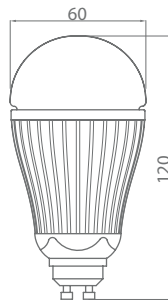

SLQ-7W-D1

working voltage
Betriebsspannung 100 ~ 250V AC

LED power
LED Leistung 7 x 1W

luminous flux
Lichtstrom 700 lm | 6000 K 560 lm | 4000 K
560 lm | 2800 K

beam angle
Abstrahlwinkel 120°

available colors
Lichtfarbe cool white | white | warm white
red | amber | blue | green

lamp base
Sockel E27 | GU10