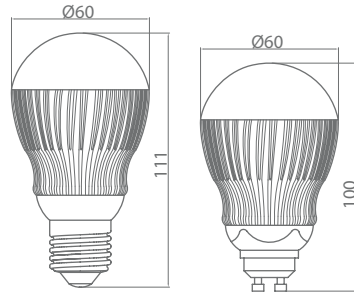

SLQ-5W-C3

working voltage <i>Betriebsspannung</i>	100 ~ 250V AC
LED power <i>LED Leistung</i>	5 x 1W
luminous flux <i>Lichtstrom</i>	500 lm | 6000 K 400 lm | 4000 K 400 lm | 2800 K
beam angle <i>Abstrahlwinkel</i>	120°
available colors <i>Lichtfarbe</i>	cool white | white | warm white red | amber | blue | green
lamp base <i>Sockel</i>	E27 | GU10

SLQ-5W-D1

working voltage <i>Betriebsspannung</i>	100 ~ 250V AC
LED power <i>LED Leistung</i>	5 x 1W
luminous flux <i>Lichtstrom</i>	500 lm | 6000 K 400 lm | 4000 K 400 lm | 2800 K
beam angle <i>Abstrahlwinkel</i>	120°
available colors <i>Lichtfarbe</i>	cool white | white | warm white red | amber | blue | green
lamp base <i>Sockel</i>	E27 | GU10