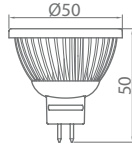

SLMR16-3W-A2

working voltage <i>Betriebsspannung</i>	12V AC/DC
LED power <i>LED Leistung</i>	3 x 1 W
luminous flux <i>Lichtstrom</i>	300 lm | 6000 K 240 lm | 4000 K 240 lm | 2800 K
beam angle <i>Abstrahlwinkel</i>	25° | 40° | 60°
available colors <i>Lichtfarbe</i>	cool white | white | warm white red | amber | blue | green
lamp base <i>Sockel</i>	GU5.3