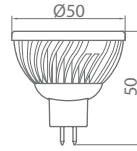

SLMR16-1W-C4

working voltage <i>Betriebsspannung</i>	12V AC/DC
LED power <i>LED Leistung</i>	1W
luminous flux <i>Lichtstrom</i>	100 lm | 6000 K 80 lm | 4000 K 80 lm | 2800 K
beam angle <i>Abstrahlwinkel</i>	8° | 15°
available colors <i>Lichtfarbe</i>	cool white | white | warm white red | amber | blue | green
lamp base <i>Socket</i>	GU5.3