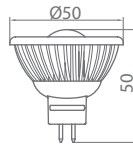

SLMR16-3W-A1

working voltage <i>Betriebsspannung</i>	12V AC/DC
LED power <i>LED Leistung</i>	1 x 3 W
luminous flux <i>Lichtstrom</i>	168 lm | 6000 K 112 lm | 4000 K 130 lm | 2800 K
beam angle <i>Abstrahlwinkel</i>	60°
available colors <i>Lichtfarbe</i>	cool white | white | warm white red | amber | blue | green
lamp base <i>Socket</i>	GU5.3