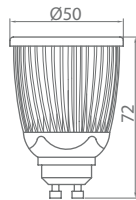

SLGU10-5W-A1

working voltage <i>Betriebsspannung</i>	100 ~ 250V AC
LED power <i>LED Leistung</i>	5 x 1 W
luminous flux <i>Lichtstrom</i>	500 lm | 6000 K 400 lm | 4000 K 400 lm | 2800 K
beam angle <i>Abstrahlwinkel</i>	25° | 40° | 60°
available colors <i>Lichtfarbe</i>	cool white | white | warm white red | amber | blue | green
lamp base <i>Sockel</i>	GU10