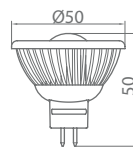

SLMR16-1W-A1

working voltage <i>Betriebsspannung</i>	12V AC/DC
LED power <i>LED Leistung</i>	1 W
luminous flux <i>Lichtstrom</i>	100 lm | 6000 K 80 lm | 4000 K 80 lm | 2800 K
beam angle <i>Abstrahlwinkel</i>	60°
available colors <i>Lichtfarbe</i>	cool white | white | warm white red | amber | blue | green
lamp base <i>Sockel</i>	GU5.3