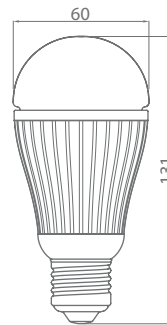

SLQ-7W-D1

working voltage
Betriebsspannung 100 ~ 250V AC

LED power
LED Leistung 7 x 1W

luminous flux
Lichtstrom 700 lm | 6000 K 560 lm | 4000 K
560 lm | 2800 K

beam angle
Abstrahlwinkel 120°

available colors
Lichtfarbe cool white | white | warm white
red | amber | blue | green

lamp base
Sockel E27 | GU10