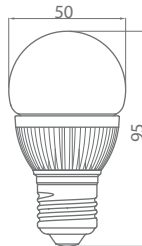

SLQ-3W-E1

working voltage <i>Betriebsspannung</i>	100 ~ 250V AC
LED power <i>LED Leistung</i>	3 x 1W
luminous flux <i>Lichtstrom</i>	300 lm | 6000 K 240 lm | 4000 K 240 lm | 2800 K
beam angle <i>Abstrahlwinkel</i>	120°
available colors <i>Lichtfarbe</i>	cool white | white | warm white red | amber | blue | green
lamp base <i>Sockel</i>	E14 | E27