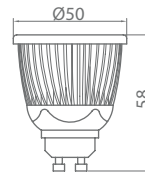

SLGU10-3W-A3

working voltage <i>Betriebsspannung</i>	100 ~ 250V AC
LED power <i>LED Leistung</i>	3 x 1W
luminous flux <i>Lichtstrom</i>	300 lm | 6000 K 240 lm | 4000 K 240 lm | 2800 K
beam angle <i>Abstrahlwinkel</i>	25° | 40° | 60°
available colors <i>Lichtfarbe</i>	cool white | white | warm white red | amber | blue | green
lamp base <i>Socket</i>	GU10