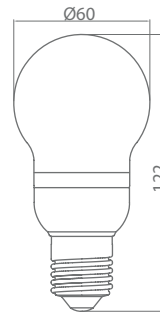

SLQ-3W-A2

working voltage <i>Betriebsspannung</i>	100~250V AC
LED power <i>LED Leistung</i>	3 x 1W
luminous flux <i>Lichtstrom</i>	300lm | 6000K 240lm | 4000K 240lm | 2800K
beam angle <i>Abstrahlwinkel</i>	120°
available colors <i>Lichtfarbe</i>	cool white | white | warm white red | amber | blue | green
lamp base <i>Sockel</i>	E14 | E27