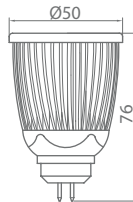

SLMR16-5W-A1

working voltage <i>Betriebsspannung</i>	24V AC/DC | 12V AC/DC
LED power <i>LED Leistung</i>	5 x 1 W
luminous flux <i>Lichtstrom</i>	500 lm | 6000 K 400 lm | 4000 K 400 lm | 2800 K
beam angle <i>Abstrahlwinkel</i>	25° | 40° | 60°
available colors <i>Lichtfarbe</i>	cool white | white | warm white red | amber | blue | green
lamp base <i>Socket</i>	GU5.3