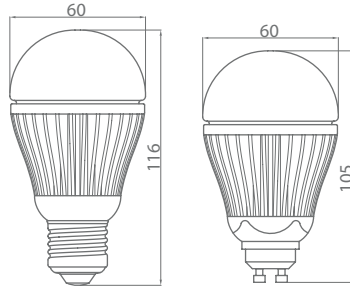

SLQ-3W-D1

working voltage <i>Betriebsspannung</i>	100 ~ 250V AC
LED power <i>LED Leistung</i>	3 x 1W
luminous flux <i>Lichtstrom</i>	300 lm | 6000 K 240 lm | 4000 K 240 lm | 2800 K
beam angle <i>Abstrahlwinkel</i>	120°
available colors <i>Lichtfarbe</i>	cool white | white | warm white red | amber | blue | green
lamp base <i>Sockel</i>	E27 | GU10