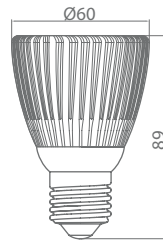

SLQ-5W-C2

working voltage <i>Betriebsspannung</i>	100 ~ 250V AC
LED power <i>LED Leistung</i>	5 x 1 W
luminous flux <i>Lichtstrom</i>	500 lm | 6000 K 400 lm | 4000 K 400 lm | 2800 K
beam angle <i>Abstrahlwinkel</i>	25° | 40° | 60°
available colors <i>Lichtfarbe</i>	cool white | white | warm white red | amber | blue | green
lamp base <i>Socket</i>	E27 | GU10