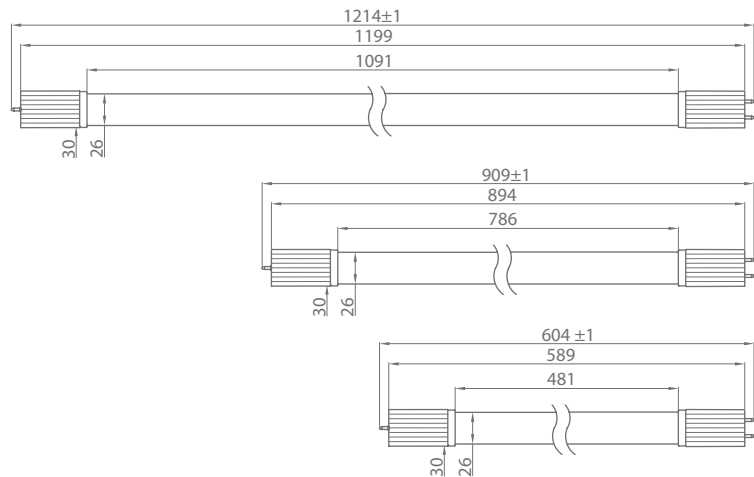

SLR-T8-0.6M- 8W-132LED	SLR-T8-0.9M- 12W-192LED	SLR-T8-1.2M- 16W-264LED

working voltage <i>Betriebsspannung</i>	100 ~ 250V AC	100 ~ 250V AC	100 ~ 250V AC
LED power <i>LED Leistung</i>	8W	12W	16W
luminous flux <i>Lichtstrom</i>	686,4 ~ 712,8lm	998,4 ~ 1036,8lm	1372,8 ~ 1425,6lm
available colors <i>Lichtfarbe</i>	cool white | warm white	cool white | warm white	cool white | warm white
lamp base <i>Socket</i>	G13	G13	G13
length <i>Länge</i>	0,6m	0,9m	1,2m