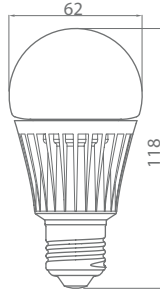

SLQ-5W-D2

working voltage
Betriebsspannung 100 ~ 250V AC

LED power
LED Leistung 5 x 1W

luminous flux
Lichtstrom 500 lm | 6000 K 400 lm | 4000 K
400 lm | 2800 K

beam angle
Abstrahlwinkel 120°

available colors
Lichtfarbe cool white | white | warm white
red | amber | blue | green

lamp base
Sockel E27