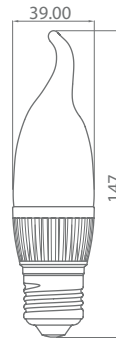

SLZ-3W-A1

working voltage <i>Betriebsspannung</i>	100 ~ 250V AC
LED power <i>LED Leistung</i>	3 x 1W
luminous flux <i>Lichtstrom</i>	300 lm | 6000K 240 lm | 4000K 240 lm | 2800K
beam angle <i>Abstrahlwinkel</i>	120°
available colors <i>Lichtfarbe</i>	cool white | white | warm white red | amber | blue | green
lamp base <i>Socket</i>	E14 | E27