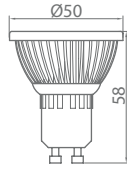

**Lamp base**  
*Socket*

**E 14 | E 27**

**9**

## SLGU10-1W-A1

working voltage <i>Betriebsspannung</i>	100 ~ 250V AC
LED power <i>LED Leistung</i>	1W
luminous flux <i>Lichtstrom</i>	100lm   6000K 80lm   4000K 80lm   2800K
beam angle <i>Abstrahlwinkel</i>	60°
available colors <i>Lichtfarbe</i>	cool white   white   warm white red   amber   blue   green
lamp base <i>Sockel</i>	GU10

## SLGU10-3W-A1

working voltage <i>Betriebsspannung</i>	100 ~ 250V AC
LED power <i>LED Leistung</i>	1 x 3W
luminous flux <i>Lichtstrom</i>	168lm   6000K 112lm   4000K 130lm   2800K
beam angle <i>Abstrahlwinkel</i>	60°
available colors <i>Lichtfarbe</i>	cool white   white   warm white red   amber   blue   green
lamp base <i>Sockel</i>	GU10