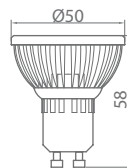

SLGU10-3W-C1

working voltage <i>Betriebsspannung</i>	100 ~ 250V AC
LED power <i>LED Leistung</i>	3 x 1W
luminous flux <i>Lichtstrom</i>	300 lm | 6000 K 240 lm | 4000 K 240 lm | 2800 K
beam angle <i>Abstrahlwinkel</i>	8° | 10° | 15°
available colors <i>Lichtfarbe</i>	cool white | white | warm white red | amber | blue | green
lamp base <i>Socket</i>	GU10