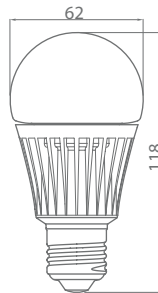

SLQ-3W-D2

working voltage <i>Betriebsspannung</i>	100 ~ 250V AC
LED power <i>LED Leistung</i>	3 x 1W
luminous flux <i>Lichtstrom</i>	300 lm | 6000 K 240 lm | 4000 K 240 lm | 2800 K
beam angle <i>Abstrahlwinkel</i>	120°
available colors <i>Lichtfarbe</i>	cool white | white | warm white red | amber | blue | green
lamp base <i>Sockel</i>	E27