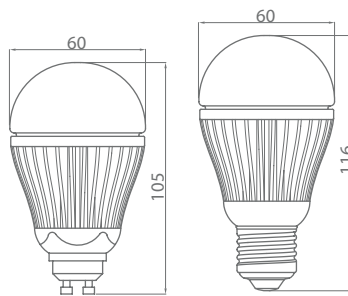

SLQ-5W-C3

working voltage <i>Betriebsspannung</i>	100 ~ 250V AC
LED power <i>LED Leistung</i>	5 x 1W
luminous flux <i>Lichtstrom</i>	500 lm | 6000 K 400 lm | 4000 K 400 lm | 2800 K
beam angle <i>Abstrahlwinkel</i>	120°
available colors <i>Lichtfarbe</i>	cool white | white | warm white red | amber | blue | green
lamp base <i>Sockel</i>	E27 | GU10