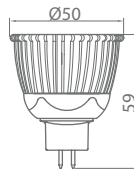

SLMR16-3W-B1

working voltage <i>Betriebsspannung</i>	12V AC/DC
LED power <i>LED Leistung</i>	3 x 1 W
luminous flux <i>Lichtstrom</i>	300 lm | 6000 K 240 lm | 4000 K 240 lm | 2800 K
beam angle <i>Abstrahlwinkel</i>	25° | 40° | 60°
available colors <i>Lichtfarbe</i>	cool white | white | warm white red | amber | blue | green
lamp base <i>Sockel</i>	GU5.3