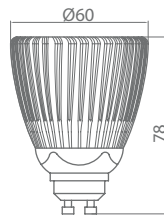

SLQ-5W-C2

working voltage <i>Betriebsspannung</i>	100 ~ 250V AC
LED power <i>LED Leistung</i>	5 x 1 W
luminous flux <i>Lichtstrom</i>	500 lm | 6000 K 400 lm | 4000 K 400 lm | 2800 K
beam angle <i>Abstrahlwinkel</i>	25° | 40° | 60°
available colors <i>Lichtfarbe</i>	cool white | white | warm white red | amber | blue | green
lamp base <i>Socket</i>	E27 | GU10