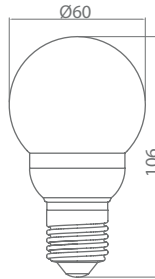

SLQ-3W-A1

working voltage <i>Betriebsspannung</i>	100~250V AC
LED power <i>LED Leistung</i>	3 x 1W
luminous flux <i>Lichtstrom</i>	300lm | 6000K 240lm | 4000K 240lm | 2800K
beam angle <i>Abstrahlwinkel</i>	120°
available colors <i>Lichtfarbe</i>	cool white | white | warm white red | amber | blue | green
lamp base <i>Sockel</i>	E14 | E27