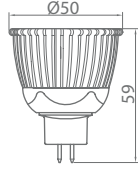

SLMR16-1W-B1

working voltage <i>Betriebsspannung</i>	12V AC/DC
LED power <i>LED Leistung</i>	1W
luminous flux <i>Lichtstrom</i>	100 lm | 6000 K 80 lm | 4000 K 80 lm | 2800 K
beam angle <i>Abstrahlwinkel</i>	8° | 10° | 15°
available colors <i>Lichtfarbe</i>	cool white | white | warm white red | amber | blue | green
lamp base <i>Socket</i>	GU5.3