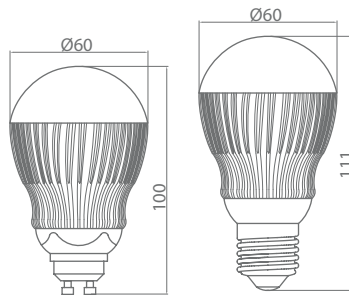

SLQ-5W-C1

working voltage <i>Betriebsspannung</i>	100 ~ 250V AC
LED power <i>LED Leistung</i>	5 x 1W
luminous flux <i>Lichtstrom</i>	500 lm | 6000 K 400 lm | 4000 K 400 lm | 2800 K
beam angle <i>Abstrahlwinkel</i>	120°
available colors <i>Lichtfarbe</i>	cool white | white | warm white red | amber | blue | green
lamp base <i>Sockel</i>	E27 | GU10